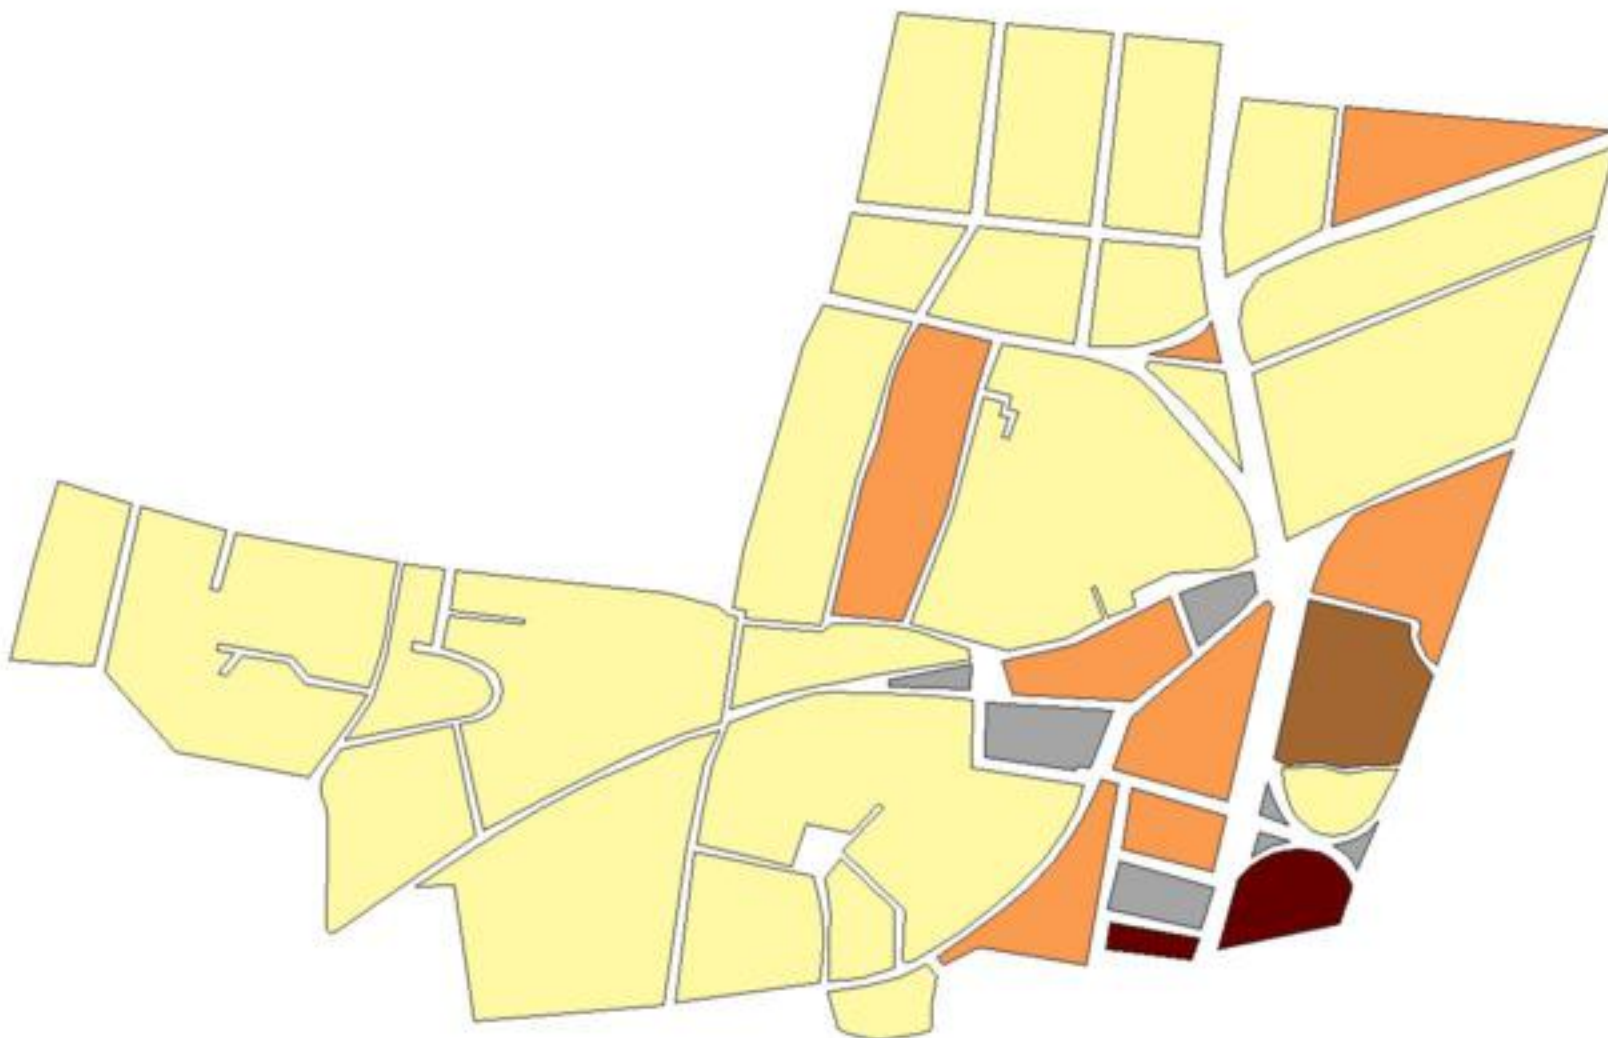

**EVALUA DF**  
Consejo de Evaluación del  
Desarrollo Social del  
Distrito Federal

## ÍNDICE DE DESARROLLO SOCIAL

Delegación: Álvaro Obregón  
Colonia: San Ángel  
Grado de desarrollo: Alto

### Grado de Desarrollo Social

-  Muy bajo
-  Bajo
-  Medio
-  Alto
-  Sin dato

0.08 0 0.08 0.16 Kilómetros

Fuente: Elaboración propia con datos de Seduvi e INEGI